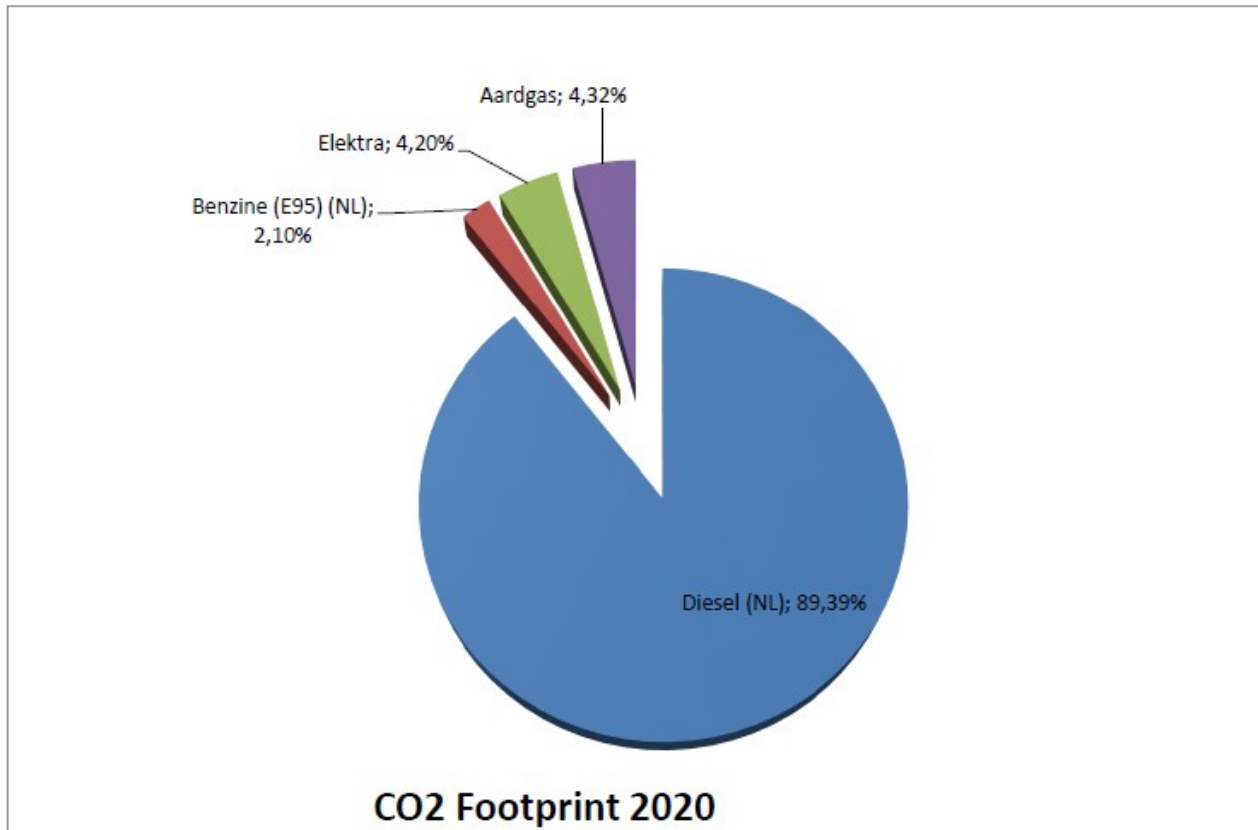

CO2 Footprint in % 2020

CO2 emissie in ton

Scope 1

Benzine	24,07 ton
Diesel	1026,05 ton
Aardgas	49,56 ton

Scope 2

Elektra	48,18 ton
---------	-----------

Totaal 1147,87 ton